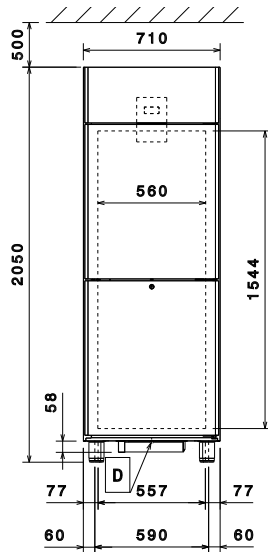

Front

Sida

EI = Elektrisk anslutning

Topp

Elektricitet

Spänning:	725359 (REX72HR)	220-240 V/1 ph/50 Hz
Effekt, max:		0.2 kW

Viktig information

Bruttokapacitet	670 liter
Nettovolym:	497 liter
Gångjärn:	2 Höger
Yttermått, bredd	710 mm
Yttermått, djup	835 mm
Yttermått, djup med dörrar öppna:	1480 mm
Yttermått, höjd	2050 mm
Antal och typ av dörrar:	2x1/2 heldörr
Antal och storlek av galler (ingår):	3 - GN 2/1
Material utvändigt:	304 AISI
Material invändigt:	304 AISI
Inre paneler material:	304 AISI
Antal positioner och delning:	40; 30 mm