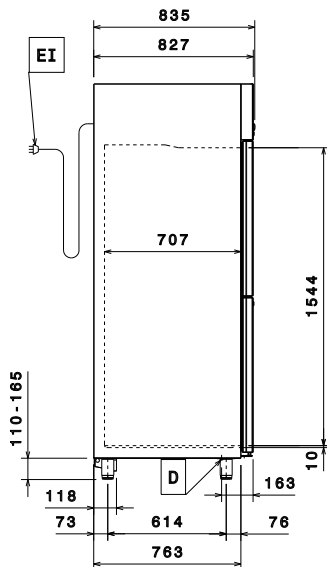

Front

Sida

EI = Elektrisk anslutning

Topp

Elektricitet

Spänning:	725359 (REX72HR)	220-240 V/1 ph/50 Hz
Effekt, max:		0.2 kW

Viktig information

Bruttokapacitet	670 liter
Nettovolym:	497 liter
Gångjärn:	2 Höger
Yttermått, bredd	710 mm
Yttermått, djup	835 mm
Yttermått, djup med dörrar öppna:	1480 mm
Yttermått, höjd	2050 mm
Antal och typ av dörrar:	2x1/2 heldörr
Antal och storlek av galler (ingår):	3 - GN 2/1
Material utvändigt:	304 AISI
Material invändigt:	304 AISI
Inre paneler material:	304 AISI
Antal positioner och delning:	40; 30 mm