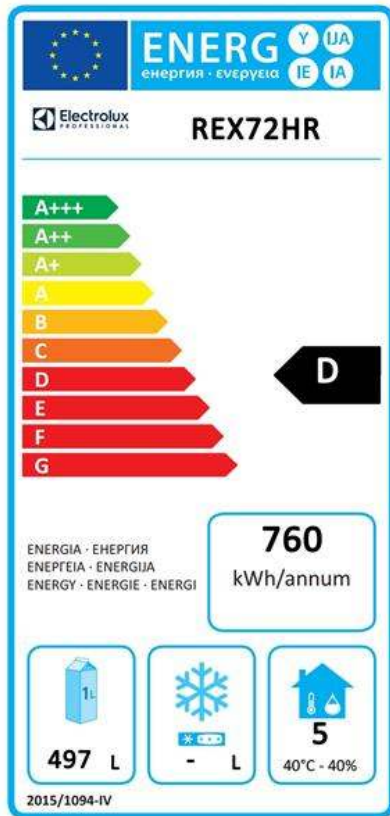

Kylskåp Ecostore (digital display) 2 halvdörr 670 liter, köldmedium: R290. AISI 304

Kort specifikation

Pos.

Kylskåp med 2 halvdörrar, kapacitet på 670 liter. Utrustad med inbyggt luftkylt kylaggregat. Automatisk avfrostning och avdunstning av tövattnet. Försedd med digital kontrollpanel med bland annat temperaturvisning.

Front

Sida

EI = Elektrisk anslutning

Topp

Elektricitet

Spänning:	725359 (REX72HR)	220-240 V/1 ph/50 Hz
Effekt, max:		0.2 kW

Viktig information

Bruttokapacitet	670 liter
Nettovolym:	497 liter
Gångjärn:	2 Höger
Yttermått, bredd	710 mm
Yttermått, djup	835 mm
Yttermått, djup med dörrar öppna:	1480 mm
Yttermått, höjd	2050 mm
Antal och typ av dörrar:	2x1/2 heldörr
Antal och storlek av galler (ingår):	3 - GN 2/1
Material utvändigt:	304 AISI
Material invändigt:	304 AISI
Inre paneler material:	304 AISI
Antal positioner och delning:	40; 30 mm

Skåptyp:	Högt kylskåp
----------	--------------

Certifieringar ISO

ISO Standards:	ISO 9001; ISO 14001; ISO 45001; ISO 50001
----------------	-------------------------------------------

Hållbarhetsdata

Energiklass:	D
Energikonsumtion/ Energianvändning under 24 timmar (E24h):	760kWh/year - 2kWh/24h
Klimatklass:	Heavy Duty (cl.5)
Energieffektivitetsindex:	53,31
Köldmedium typ:	R290
GWP Index:	3
Kyleffekt:	278 W
Köldmedia mängd:	70 g

EU's obligatoriska energimärkning fr.o.m
1 Juli 2016

Den europeiska energimärkningen för professionella kylskåp och frysskåp baseras på krav som fastställer minimikrav för energiprestanda för professionella kylskåp som säljs inom EU. Dessa krav är utformade för att driva energieffektivitet och ett miljövänligt tillvägagångssätt hos professionella brukare. Energimärkningen för professionella kyl-/frysskåp och kyl-/frysbankar som säljs över hela Europa är obligatorisk.